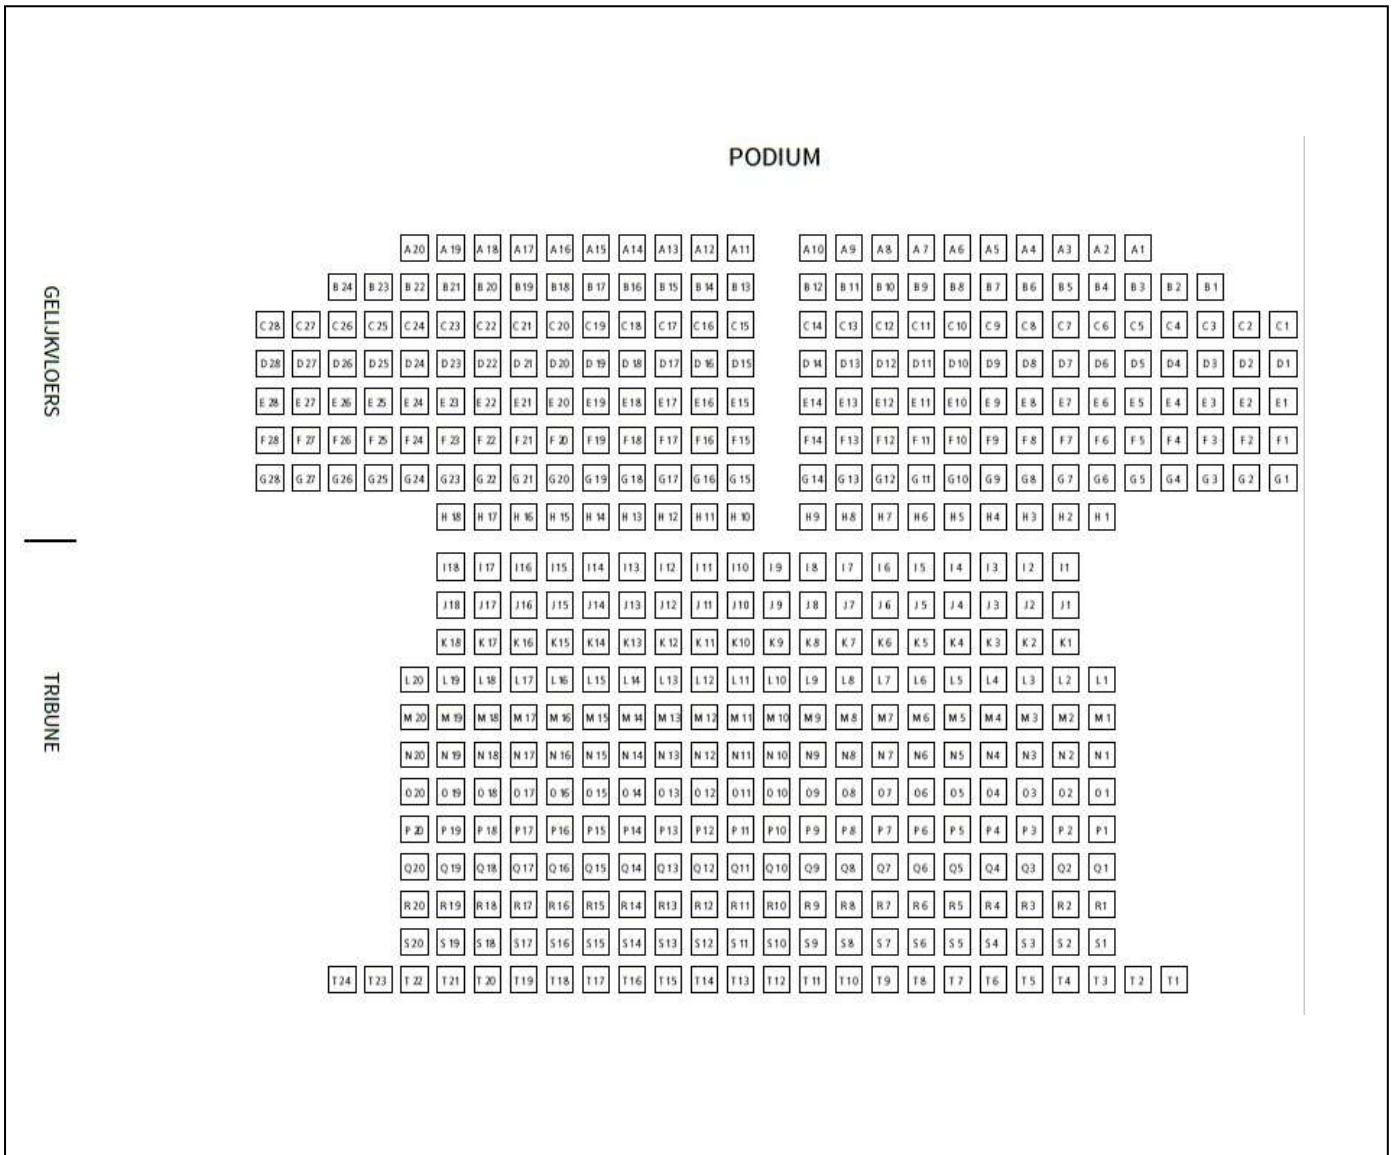

Trekkenlijst

nr.	afstand tot nulpunt (cm)	lengte (m)	max belasting (kg)	elektrisch / manueel	
-2				vast	zaalbrug
-1				vast	zaaltrek
0	-0,2			vast	voordoek op rail
portaalbrug				vast	
1	1,8		200	manueel	poot
2	2,3		200	manueel	fries
3	2,8		250	elektrisch	
4	3,3		200	manueel	poot
5	3,8		200	manueel	fries
6	4,3		250	elektrisch	
7	4,8		200	manueel	poot
8	5,3		200	manueel	fries
9	5,8		200	manueel	
10	6,3		250	elektrisch	
11	6,8		200	manueel	poot
12	7,3		200	manueel	
13				vast	achterdoek op rail
14				vast	witte infini

Er is 1 zijtrek voorzien aan de courkant, deze is vast op hoogte.

Zaalplan blauwe zaal