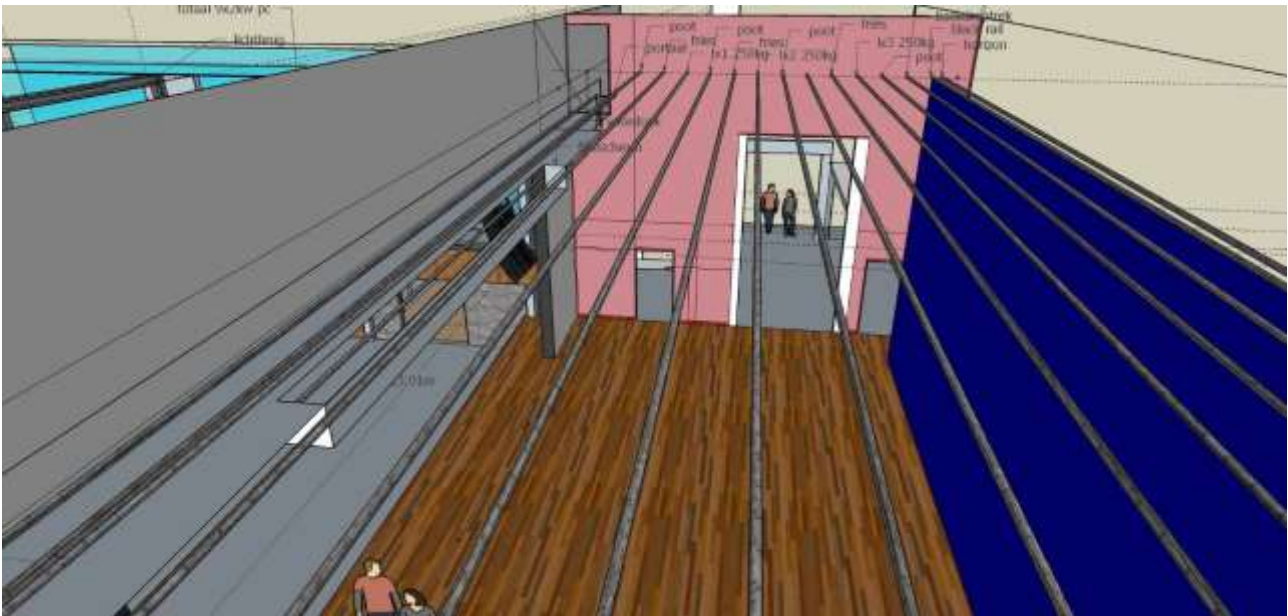

CC Zwaneberg
Cultuurplein 1
2220 Heist-op-den-Berg
Tel: 015 25 07 70
e-mail: info@zwaneberg.be

Technische Fiche blauwe zaal

Theatertechnici: Jan van Bael
Tim De Ceuster
Philippe Cloes
Geert De Volder
Stef Discart
Bert Ledegen
Stef Wouters
Dries Vermeulen
Mathieu Bellekens

Voor technische afspraken kan je bellen
Tel. 015 25 07 70 (vragen naar Jan Van Bael)

E-mail (techniek): techniek@zwaneberg.be